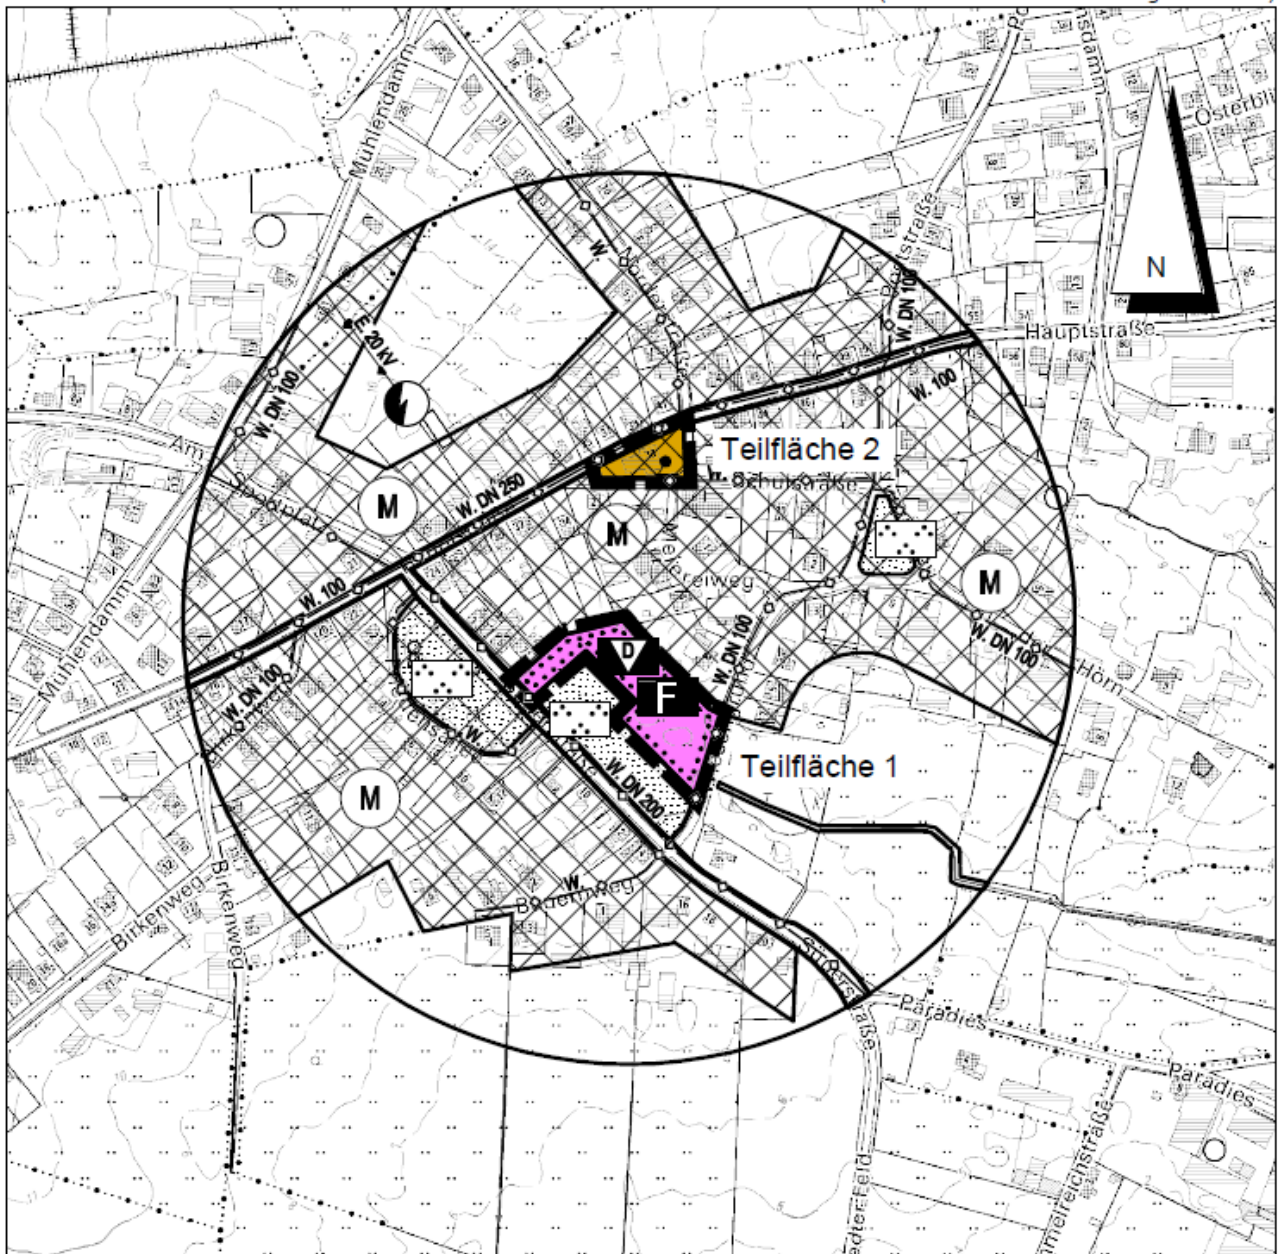

### **Bekanntmachung der Genehmigung der 6. Änderung des Flächennutzungsplanes der Eggstedt nach § 6 Abs. 1 Baugesetzbuch**

Das Ministerium für Inneres, Kommunales, Wohnen und Sport des Landes Schleswig-Holstein hat die von der Gemeindevertretung in der Sitzung am 19.07.2023 6. Änderung des Flächennutzungsplanes der Gemeinde Eggstedt für die Teilgebiete „nördlich der Süderstraße und westlich des Wiesengrundes (Möhlendahl) sowie Hauptstraße Nr. 38 (alte Feuerwehr)“ mit Bescheid vom 12.12.2023, Az.: IV525-512.111-51.026 (6. Ä.), nach § 6 Abs. 1 BauGB genehmigt.

# Planzeichnung

Es gilt die BauNVO von 2017

Maßstab 1 : 5.000

DTK5 © LVermGeo SH ([www.LVermGeoSH.schleswig-holstein.de](http://www.LVermGeoSH.schleswig-holstein.de))

Kreis Dithmarschen - Gemeinde und Gemarkung Eggstedt - Flur 7